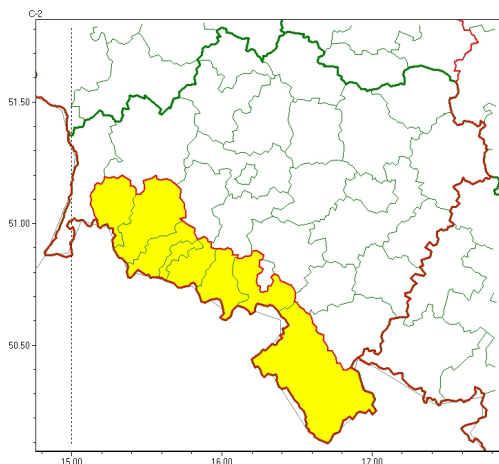

Zasięg ostrzeżeń w województwie

Intensywne opady deszczu
2023-12-21 06:02

Silny wiatr
2023-12-21 06:02

WOJEWÓDZTWO DOLNO ŁĄSKIE
OSTRZEŻENIA METEOROLOGICZNE ZBIORCZO NR 233
WYKAZ OBYWÓW ZUJACYCH OSTRZEŻENIE
o godz. 06:02 dnia 21.12.2023

Zjawisko/Stopień zagrożenia	Silny wiatr/1
Obszar (w nawiasie numer ostrzeżenia dla powiatu)	powiaty: bolesławiecki(68), dzierżoniowski(85), głogowski(67), górowski(63), jaworski(75), Jelenia Góra(120), kamiennogórski(108), karkonoski(119), kłodzki(119), Legnica(70), legnicki(71), lubuski(100), lubuski(68), lwówecki(110), milicki(71), oleśnicki(72), oławski(74), polkowicki(66), strzeliński(76), redzki(68), widnicki(78), trzebnicki(69), Wałbrzych(91), wałbrzyski(108), wołowski(67), Wrocław(71), wrocławski(72), zbkowicki(95), zgorzelecki(79), złotoryjski(74)
Ważność	od godz. 12:00 dnia 21.12.2023 do godz. 19:00 dnia 21.12.2023
Prawdopodobieństwo	90%
Przebieg	Prognozuje się wystąpienie silnego wiatru o średniej prędkości do 40 km/h, w porywach do 85 km/h, z zachodu.
SMS	IMGW-PIB OSTRZEŻENIA: WIATR/1 dolno łąskie (wszystkie powiaty) od 12:00/21.12 do 19:00/21.12.2023 prędkość do 40 km/h, porywy do 85 km/h, W. Dotyczy powiatów: wszystkie powiaty.
RSO	Woj. dolno łąskie (wszystkie powiaty), IMGW-PIB wydał ostrzeżenie pierwszego stopnia o silnym wietrze
Uwagi	W nocy prognozuje się podwyższenie stopnia ostrzeżenia.
Zjawisko/Stopień zagrożenia	Intensywne opady deszczu/1
Obszar (w nawiasie numer ostrzeżenia dla powiatu)	powiaty: Jelenia Góra(119), kamiennogórski(107), karkonoski(118), kłodzki(118), lubuski(99), lwówecki(109), wałbrzyski(107)