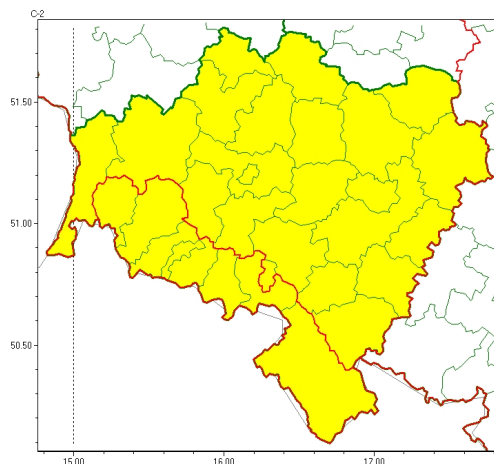

Zasięg ostrzeżeń w województwie

Intensywne opady deszczu
2023-12-21 06:02

Silny wiatr
2023-12-21 06:02

WOJEWÓDZTWO DOLNO ŁĄSKIE
OSTRZEŻENIA METEOROLOGICZNE ZBIORCZO NR 233
WYKAZ OBYWÓW ZUJACYCH OSTRZEŻENIE
o godz. 06:02 dnia 21.12.2023

Zjawisko/Stopień zagrożenia	Silny wiatr/1
Obszar (w nawiasie numer ostrzeżenia dla powiatu)	powiaty: bolesławiecki(68), dzierżoniowski(85), głogowski(67), górowski(63), jaworski(75), Jelenia Góra(120), kamiennogórski(108), karkonoski(119), kłodzki(119), Legnica(70), legnicki(71), lubuski(100), lubuski(68), lwówecki(110), milicki(71), oleśnicki(72), oławski(74), polkowicki(66), strzeliński(76), redzki(68), widnicki(78), trzebnicki(69), Wałbrzych(91), wałbrzyski(108), wołowski(67), Wrocław(71), wrocławski(72), zbkowicki(95), zgorzelecki(79), złotoryjski(74)
Ważność	od godz. 12:00 dnia 21.12.2023 do godz. 19:00 dnia 21.12.2023
Prawdopodobieństwo	90%
Przebieg	Prognozuje się wystąpienie silnego wiatru o średniej prędkości do 40 km/h, w porywach do 85 km/h, z zachodu.
SMS	IMGW-PIB OSTRZEŻENIA: WIATR/1 dolno łąskie (wszystkie powiaty) od 12:00/21.12 do 19:00/21.12.2023 prędkość do 40 km/h, porywy do 85 km/h, W. Dotyczy powiatów: wszystkie powiaty.
RSO	Woj. dolno łąskie (wszystkie powiaty), IMGW-PIB wydał ostrzeżenie pierwszego stopnia o silnym wietrze
Uwagi	W nocy prognozuje się podwyższenie stopnia ostrzeżenia.
Zjawisko/Stopień zagrożenia	Intensywne opady deszczu/1
Obszar (w nawiasie numer ostrzeżenia dla powiatu)	powiaty: Jelenia Góra(119), kamiennogórski(107), karkonoski(118), kłodzki(118), lubuski(99), lwówecki(109), wałbrzyski(107)